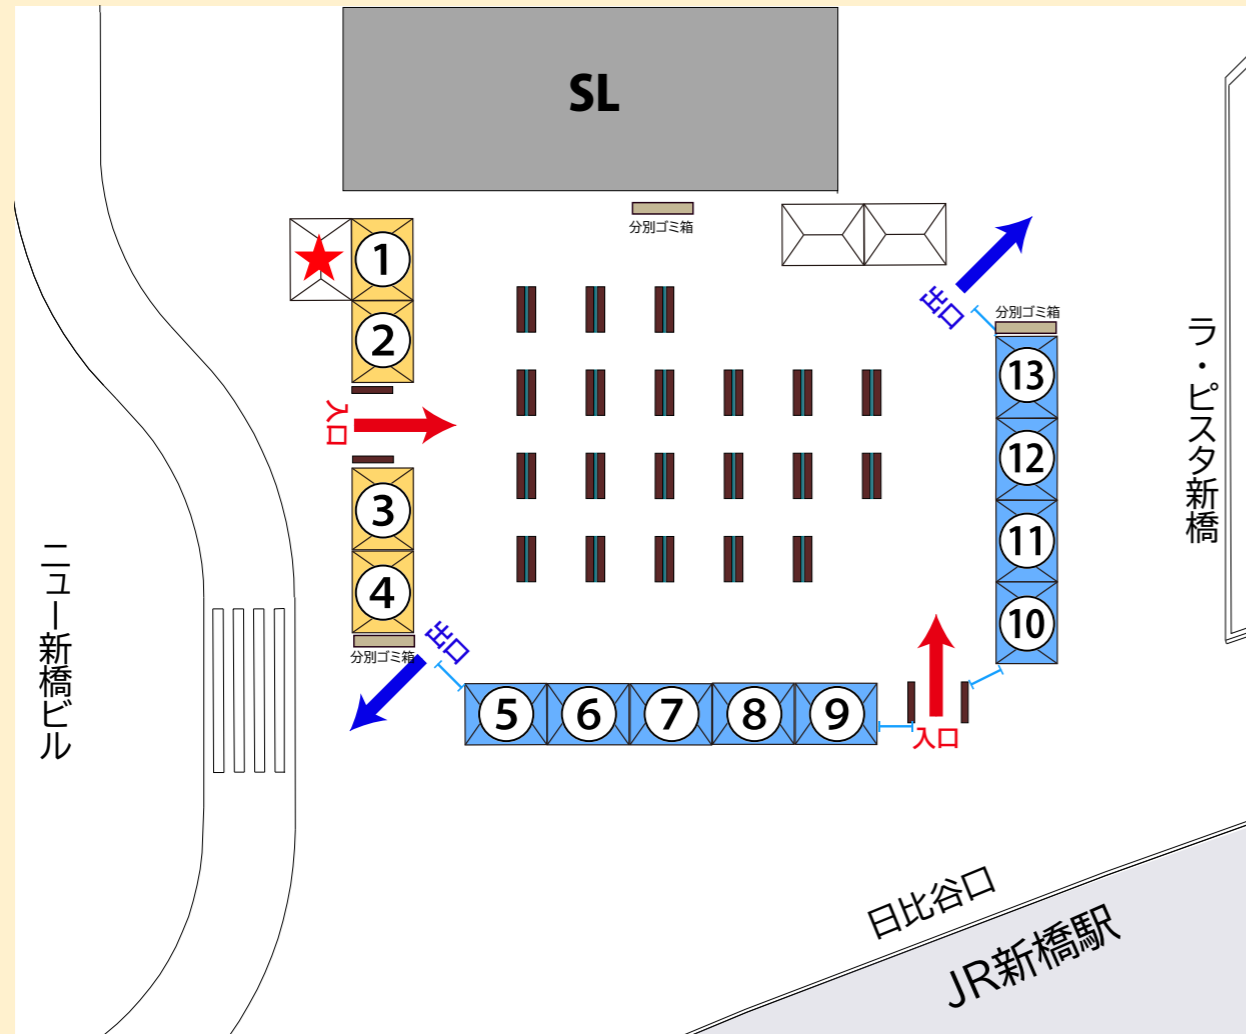

全国交流物産展 in 新橋

鉄道開業150年記念Ver.

新橋SL広場

10/19(水)~10/21(金)

テント番号	参加団体名	販売予定品
①	芝商店会	からあげ、メンチカツ、ビール、ハイボール、ハブ酒 等
②	ニュー新橋ビル地下商店会	玉こんにゃく
③	ニュー新橋ビル二階商店会	アワビ踊り焼き、貝汁、ホンビノス焼き、フランクフルト 等
④	芝浦商店会	ビール、清酒「芝浦運河」、焼酎 等

★ 鉄道開業150年×鉄道発祥の地 港区PRブース

手指消毒をお願いします

長時間のご利用やマスクを外しての大声での会話はご遠慮ください

飲食時以外のマスクの着用にご協力ください

人との距離を保ちましょう

ゴミはゴミ箱へお願いします ※分別にご協力ください

10/19(水)

テント番号	参加団体名	出展内容
⑤	福島県会津坂下町	会津鳥もも焼き・塩焼きそば・もつ煮・ソーセージ、日本酒 等
⑥	静岡県浜松市	日本酒
⑦	福島県白河市	白河高原清流豚 肉みそ・カレー、白河産コシヒカリ、そばパスタ 等
⑧	山梨県笛吹市	ワイン
⑨	東京都あきる野市	秋野菜(里芋、大根、白菜、レタス 等)
⑩	岐阜県郡上市	鮎の塩焼き
⑪	茨城県鉾田市	焼き芋、ほしいも、メロンサイダー、メロン風パイ饅頭、揚げ餅 等
⑫	港区連携団体 (浜松町・芝・大門マーチング委員会 ほか)	まちなみイラストの展示、ポストカード 等
⑬	港区ワクチン接種担当	新型コロナウイルスワクチン接種の啓発、相談 ※会場では接種はできません

10/20(木)

テント番号	参加団体名	出展内容
⑤	福島県いわき市	うに貝焼、浜焼き、かにみそ甲羅焼、焼き小籠包、パエリア 等
⑥	鳥取県北栄町	焼き落花生「はまピー」、北条ワイン、名探偵コナングッズ各種
⑦	宮崎県日之影町	高千穂牛、焼酎、柚子の里、柚子胡椒、栗きんとん 等
⑧	北海道中富良野町	農産物(じゃがいも、長ネギ、玉ねぎ、米)、メロンスイーツ
⑨	秋田県美郷町	漬物各種、果物、野菜、清酒、美郷ため中 等
⑩	高知県四万十市	ぼっぼ栗(焼き栗)
⑪	長野県飯田市	信州みそ、果実酢、焼肉の街南信州飯田の辛みそ、飯田焼肉のたれだら 等
⑫	東京都大島町	伊勢海老(冷凍)、トコブシ煮つけ、くさや、島のり、いかの塩辛 等
⑬	港区観光協会	港区観光協会オリジナル エコバック、港区観光協会オリジナル 坂道ボールペン

10/21(金)

テント番号	参加団体名	出展内容
⑤	栃木県宇都宮市	焼餃子
⑥	宮城県気仙沼市	気仙沼ホルモン、ホルモン焼きそば
⑦	新潟県十日町市	モツ煮、茹で茶豆、焼しいたけ、地ビール、日本酒
⑧	和歌山県和歌山市	魚の干物、イノブタソーセージ、日本酒、ビール
⑨	東京都新島村	青むろ、とびうお、小あじ、しまあじみりん干し、焼くさや各種 等
⑩	岩手県大船渡市	あわびの酒蒸し
⑪	山形県舟形町	鮎の塩焼き、鮎の開き、鮎とば、鮎の甘露煮、鮎ごはん
⑫	港区ワクチン接種担当	新型コロナウイルスワクチン接種の啓発、相談 ※会場では接種はできません
⑬	港区観光協会	港区観光協会オリジナル エコバック、港区観光協会オリジナル 坂道ボールペン